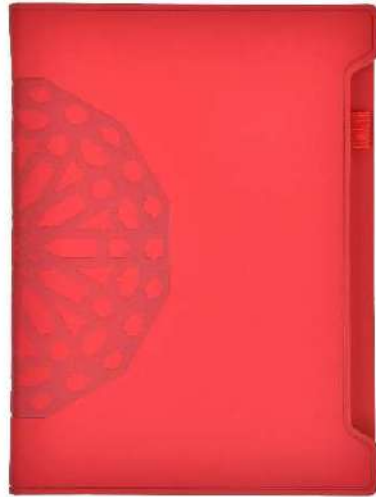

Mug en porcelaine Solo cœur
Réf: H-MUG01

Bloc note - Stylos

BLOC NOTE ÉLASTIQUE A5 COUVERTURE SOFT TOUCH

Réf: D323-33

NOTEBOOK A5 SOFT TOUCH MOSAÏQUE

Réf: FNB002

Bloc note mosaïque marocaine new
Ref: **FNB2452-2**

**Bloc note élastique A5 avec plaque
métallique**

Ref: **CG21809-3**

Set pochette en simili rose 22,5x14cm avec mini calepin et porte carte visite avec plaque métallique

Réf: LNB-04

Coffret 4pcs bloc note A6 stylo doré marque page et porte clé pompon beige