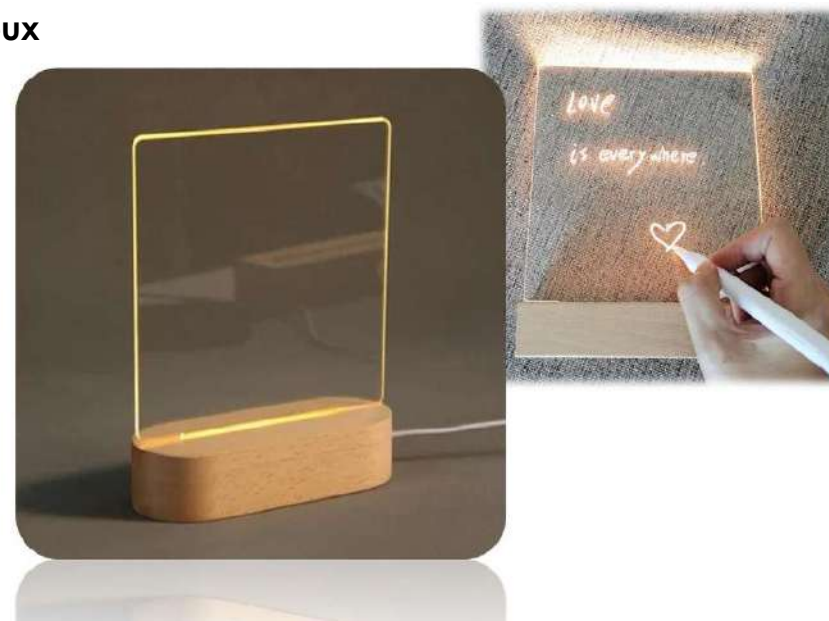

CADRE À PHOTO DOUBLE FACE 5X7'
RÉF: D128-80

Trophée en plexi avec socle en bois lumineux

Réf: ZX3576-2

Cadre photo en bois avec insertion plexi lumineux

Réf: ZX3576-1L / S

Dimension 17x23cm / 17x13cm

Cadre à photo en bois rotatif avec vase à fleur
Réf: HW116